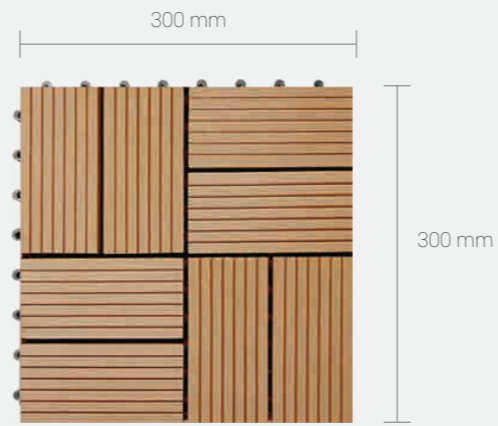

DECKING TILES

▶ VỈ GỖ NHỰA

Color: Wood