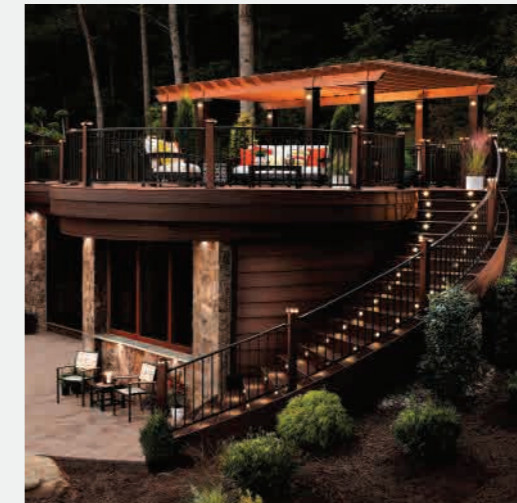

THANH LAM NGOÀI TRỜI

TRỤ CỘT NGOÀI TRỜI

Ứng dụng trong thiết kế giàn hoa leo
Pergola ngoài trời, điểm nhấn đẳng cấp
không gian sân vườn, nơi giải trí ngoài trời

► Awood Railing & Fencing Products

RAILING & FENCING

► GIÀN HOA LEO & THANH LAM ỐP NGOÀI TRỜI

PERGOLA

▶ GIÀN HOA LEO NGOÀI TRỜI

www.owood.vn

Pergola Giàn Hoa leo

là một cấu trúc cổ điển xuất hiện trong các thiết kế sân vườn thời kỳ Phục hưng

Điểm nhấn nghệ thuật sang trọng & cổ điển.