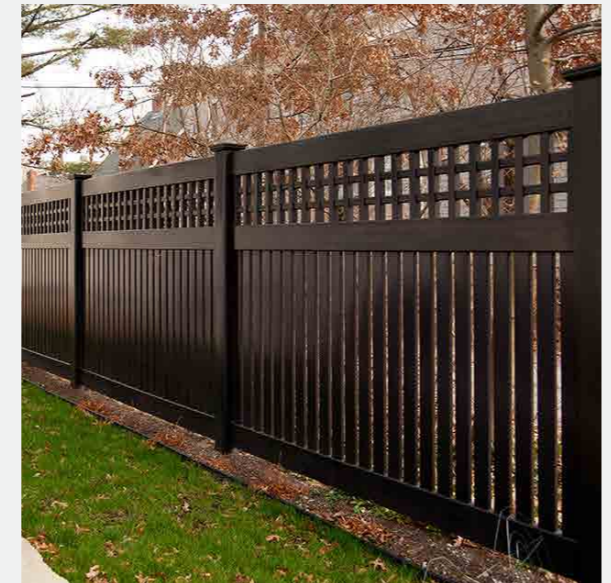

► GIÀN HOA LEO & THANH LAM ỐP NGOÀI TRỜI

PERGOLA

▶ GIÀN HOA LEO NGOÀI TRỜI

www.owood.vn

Pergola Giàn Hoa leo

là một cấu trúc cổ điển xuất hiện trong các thiết kế sân vườn thời kỳ Phục hưng

Điểm nhấn nghệ thuật sang trọng & cổ điển.

RAILING & GATE

▶ CỔNG RÀO

▶ AWood Railing & Gate Products

A NEW WAY TO THINK
FREEDOM TO DESIGN

ỐP TRANG TRÍ CỔNG & RÀO ngoài trời

Vật liệu xanh mang bạn đến gần thiên nhiên

*Chúng tôi mang đến vật liệu khơi nguồn ý tưởng
& cảm hứng thiết kế cho bạn*